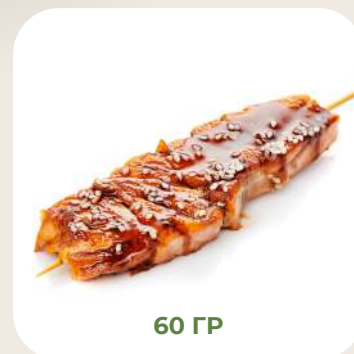

МИНИ-БРУСКЕТТА
С КРЕВЕТКОЙ
- 190 РУБ / ШТ 45 ГР

МИНИ-БРУСКЕТТА
С РОСТБИФОМ
- 130 РУБ / ШТ 32 ГР

МИНИ-БРУСКЕТТА
С ПАРМСКОЙ ВЕТЧИНОЙ
- 130 РУБ / ШТ 33 ГР

MR. GRUBK

кейтеринг

КРЕВЕТКА В СОУСЕ
ЧИЛИ - 130 РУБ / ШТ

30 ГР

КРЕВЕТКА В СОУСЕ
СГУЩЕНКА-ВАСАБИ
- 120 РУБ / ШТ

30 ГР

35 ГР

50 ГР

60 ГР

ШАШЛЫЧОК ИЗ КРЕВЕТОК
- 250 РУБ / ШТ

ШАШЛЫЧОК ИЗ КУРИЦЫ
- 160 РУБ / ШТ

ШАШЛЫЧОК ИЗ ЛОСОСЯ
- 520 РУБ / ШТ

26 ГР

26 ГР

35 ГР

КРЕКЕР С ЛОСОСЕМ
- 130 РУБ / ШТ

КРЕКЕР С КРЕВЕТКОЙ
- 140 РУБ / ШТ

КРЕКЕР С ИКРОЙ
- 180 РУБ / ШТ

MR. GRUBB